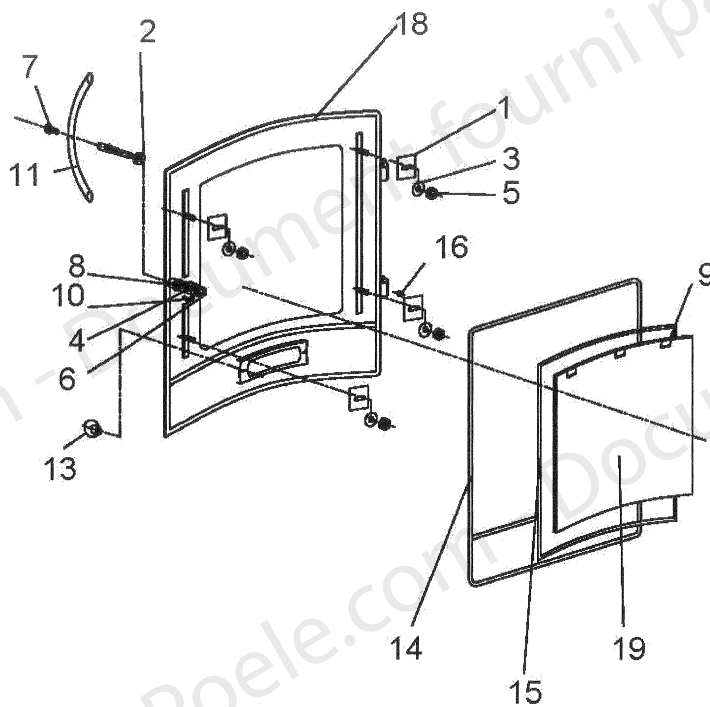

**POELE A BOIS TARIOS**  
**ENSEMBLE CORPS DE CHAUFFE**

Code article : 117223

**POELE A BOIS TARIOS  
ENSEMBLE CORPS DE CHAUFFE**

Code article: 117223

POSITION	DESIGNATION / PIECE	QUANTITE	REFERENCE
1	Chauffe plat gauche	1	85703
2	Chauffe plat droit	1	85702
3	Dessus	1	85705
4	Coté	2	85706
5	Axe de bouton	1	85266
6	Bouton	1	84116
7	Cendrier	1	85704

**POELE A BOIS TARIOS**  
**ENSEMBLE PORTE**

Code article : 117223

**POELE A BOIS TARIOS  
ENSEMBLE PORTE**

Code article: 117223

POSITION	DESIGNATION / PIECE	QUANTITE	REFERENCE
1 => 8	Visserie	-	Non référencé
9	Fixe joint	3	04863
10	Visserie	-	Non référencé
11	Poignée de porte	1	84117
13	Bouton réglage d'air	1	84116
14	Joint de porte	3 m	09708
15	joint de vitre	1 m	04093
16 et 17	Visserie	-	Non référencé
18	Cadre de porte	1	85701
19	Vitre	1	85093
20	Porte Montée	1	85707