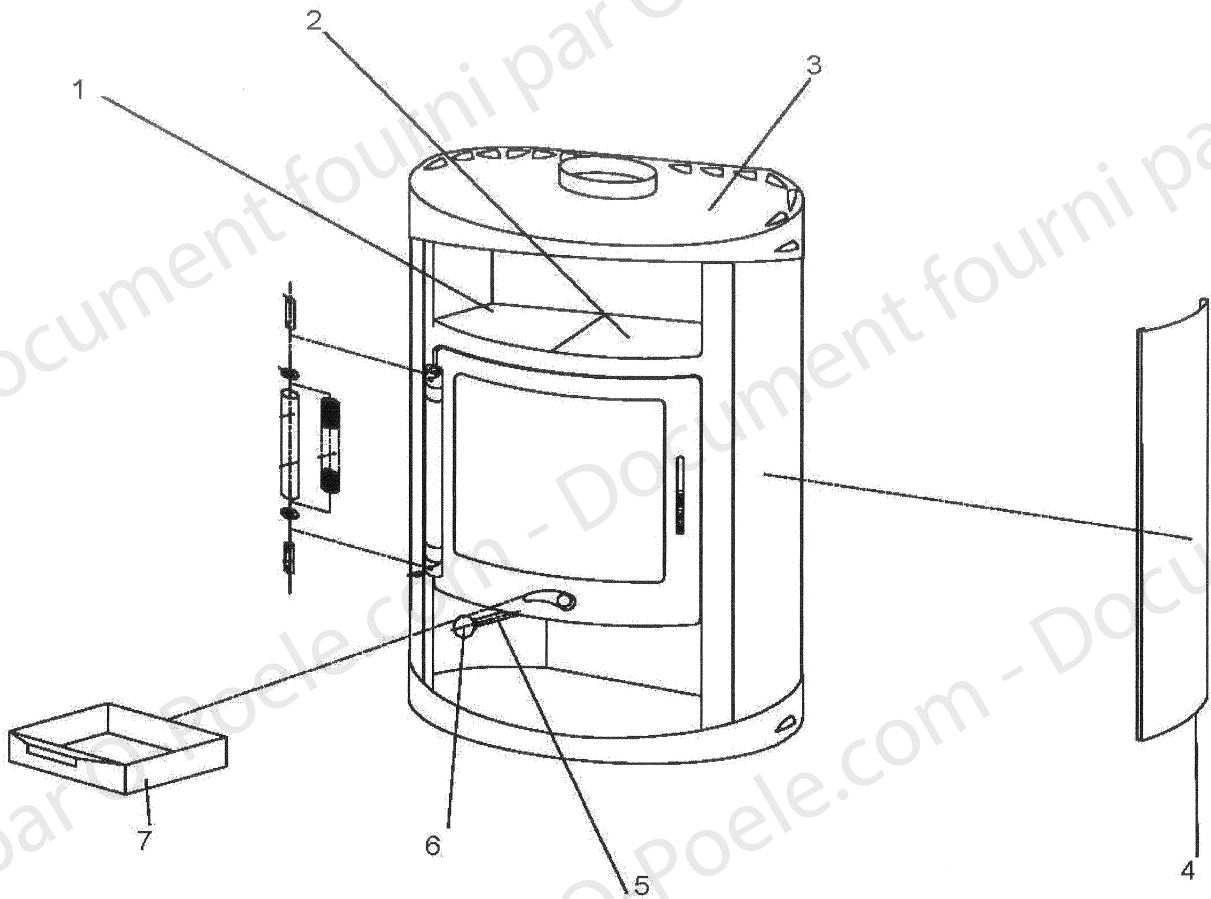

**POELE A BOIS TARIOS**  
**ENSEMBLE CORPS DE CHAUFFE**

Code article : 117223

**POELE A BOIS TARIOS  
ENSEMBLE CORPS DE CHAUFFE**

Code article: 117223

POSITION	DESIGNATION / PIECE	QUANTITE	REFERENCE
1	Chauffe plat gauche	1	85703
2	Chauffe plat droit	1	85702
3	Dessus	1	85705
4	Coté	2	85706
5	Axe de bouton	1	85266
6	Bouton	1	84116
7	Cendrier	1	85704

**POELE A BOIS TARIOS**  
**ENSEMBLE PORTE**

Code article : 117223

**POELE A BOIS TARIOS  
ENSEMBLE PORTE**

Code article: 117223

POSITION	DESIGNATION / PIECE	QUANTITE	REFERENCE
1 => 8	Visserie	-	Non référencé
9	Fixe joint	3	04863
10	Visserie	-	Non référencé
11	Poignée de porte	1	84117
13	Bouton réglage d'air	1	84116
14	Joint de porte	3 m	09708
15	joint de vitre	1 m	04093
16 et 17	Visserie	-	Non référencé
18	Cadre de porte	1	85701
19	Vitre	1	85093
20	Porte Montée	1	85707

**POELE A BOIS TARIOS  
ENSEMBLE FOYER**

Code article: 117223

**POELE A BOIS TARIOS  
ENSEMBLE FOYER**

Code article: 117223

POSITION	DESIGNATION / PIECE	QUANTITE	REFERENCE
1	Brique réfractaire latérale	4	83256
2	Brique réfractaire arrière	2	83257
3	Brique réfractaire arrière sol	2	83278
4	Brique réfractaire avant sol	2	83279
5	Grille de décendrage	1	84218
6	Déflexeur de fumée	1	85270
7	Chenêt	1	85271
8	Maintien de briques	2	85272
9	Visserie	-	Non référencé
10	Visserie	-	Non référencé